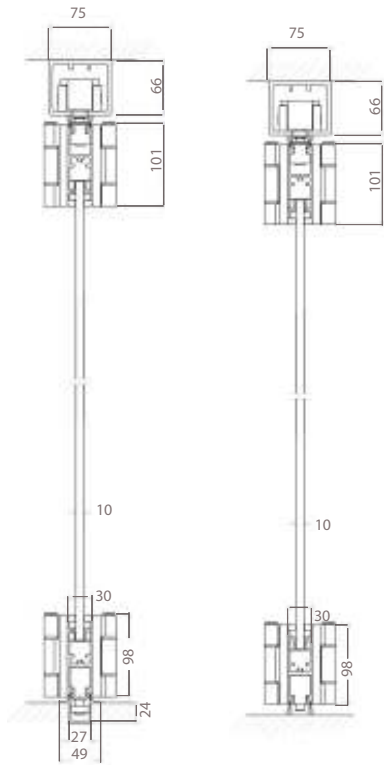

70 KG

10-12 mm
TEMP.

MAX
900 mm

IMPACCHETTAMENTO CENTRALE O LATERALE

Il sistema FOLDIN è previsto con o senza guida inferiore ed è impacchettabile centralmente o tutto da un lato.

SIDE OR CENTRAL FOLDING

The system FOLDING is planned with or without bottom rail and is packable centrally or all on one side.